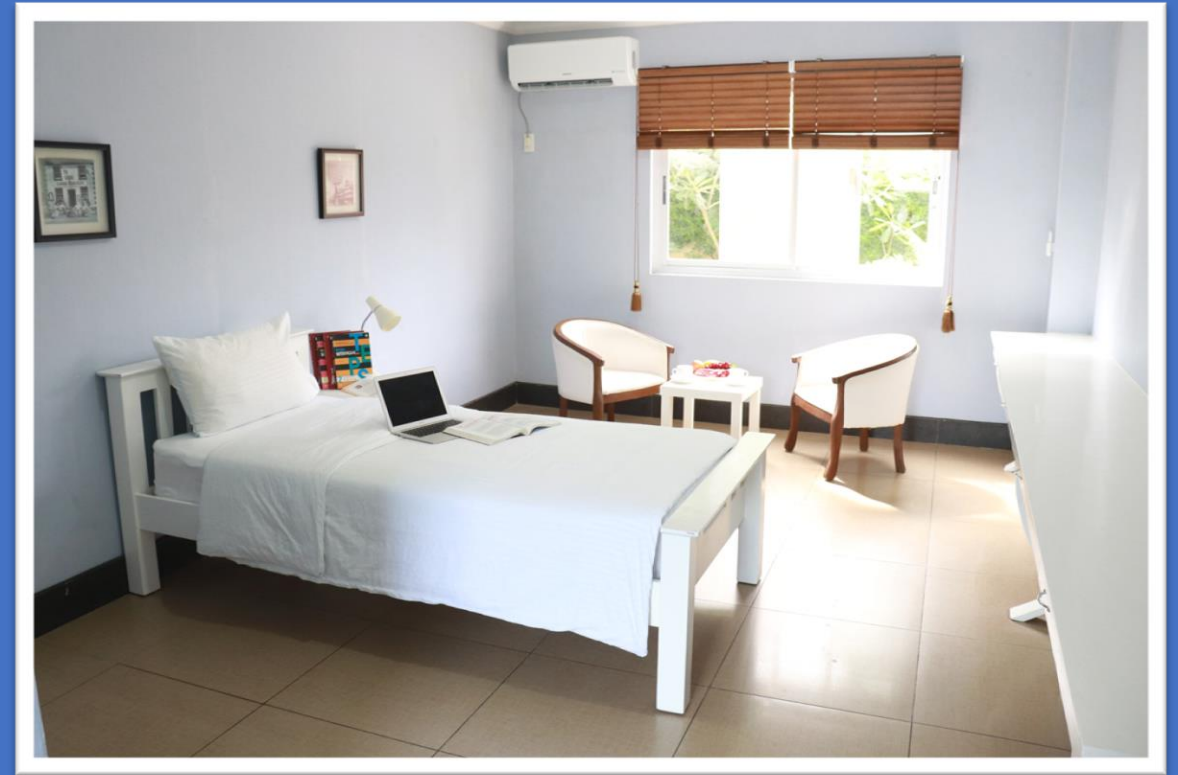

各お部屋タイプの詳細

各お部屋タイプの詳細

1人部屋A【Deluxe Single】

- ✓ クイーンサイズベッド×1
- ✓ デスクランプ・ナイトランプ×1
- ✓ コーヒーポッド・コップ
- ✓ イス(大)×2

- ✓ テーブル(小)×1
- ✓ イス(小)×1
- ✓ サイドテーブル×1
- ✓ カウンターテーブル

Deluxe Single (29.6㎡)

✓ 基本セット：ハンガー・ランドリーバスケット・金庫・冷蔵庫・エアコン

各お部屋タイプの詳細

2人部屋A【Deluxe Double】

✓ シングルベッド×2

✓ カウンターテーブル

✓ サイドテーブル×2

✓ イス(小)×2

Deluxe Double (29.6㎡)

✓ 基本セット：ハンガー・ランドリーバスケット・金庫・冷蔵庫・エアコン

1人部屋B【Superior Single】

- ✓ クイーンサイズベッド×1
- ✓ デスクランプ・ナイトランプ×1
- ✓ コーヒーポット・コップ
- ✓ イス(大)×2

- ✓ テーブル(小)×1
- ✓ イス(小)×2
- ✓ サイドテーブル×2
- ✓ カウンターテーブル×2

Superior Single (34.2㎡)

- ✓ 基本セット：ハンガー・ランドリーバスケット・金庫・冷蔵庫・エアコン・ドライヤー

各お部屋タイプの詳細

2人部屋B – Aタイプ【Superior Double – Type A】

- ✓ クイーンサイズベッド×2
- ✓ デスクランプ・ナイトランプ×2
- ✓ コーヒーポット・コップ
- ✓ イス(大)×2

- ✓ テーブル(小)×1
- ✓ イス(中)×2
- ✓ サイドテーブル×2
- ✓ カウンターテーブル×2

Superior Double A (34.2㎡)

✓ 基本セット：ハンガー・ランドリーバスケット・金庫・冷蔵庫・エアコン・ドライヤー