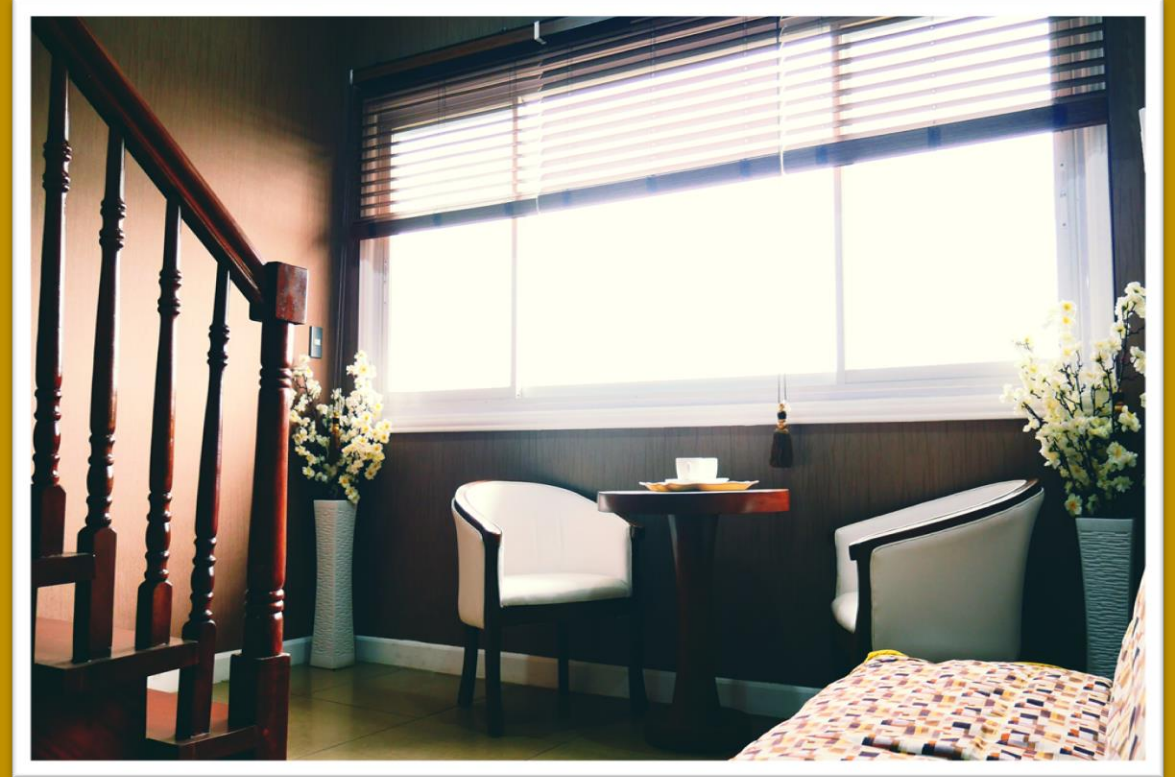

✓ イス(中)×2

✓ テーブル(小)×1

Suite Room (101㎡)

✓ 基本セット：ハンガー・ランドリーバスケット・金庫・冷蔵庫・エアコン・ドライヤー