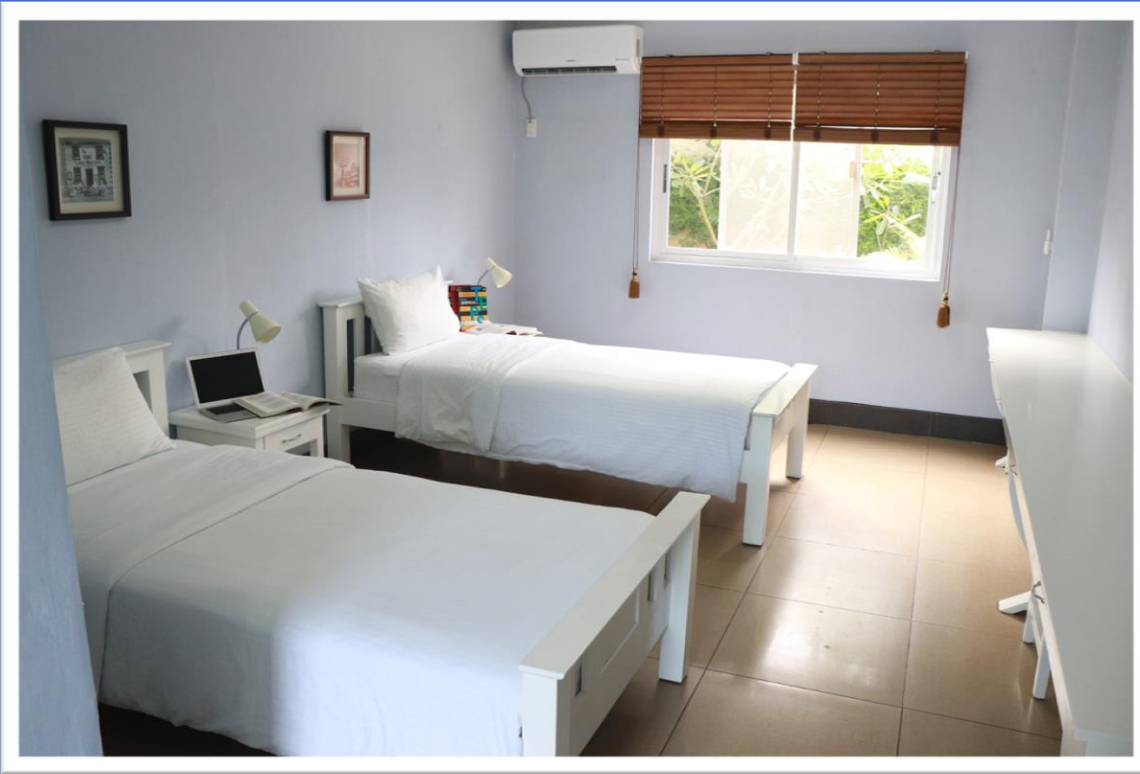

各お部屋タイプの詳細

各お部屋タイプの詳細

1人部屋A【Deluxe Single】

- ✓ クイーンサイズベッド×1
- ✓ デスクランプ・ナイトランプ×1
- ✓ コーヒーポッド・コップ
- ✓ イス(大)×2

- ✓ テーブル(小)×1
- ✓ イス(小)×1
- ✓ サイドテーブル×1
- ✓ カウンターテーブル

Deluxe Single (29.6㎡)

✓ 基本セット：ハンガー・ランドリーバスケット・金庫・冷蔵庫・エアコン

各お部屋タイプの詳細

2人部屋A【Deluxe Double】

✓ シングルベッド×2

✓ カウンターテーブル

✓ サイドテーブル×2

✓ イス(小)×2

Deluxe Double (29.6㎡)

✓ 基本セット：ハンガー・ランドリーバスケット・金庫・冷蔵庫・エアコン

1人部屋B【Superior Single】

- ✓ クイーンサイズベッド×1
- ✓ デスクランプ・ナイトランプ×1
- ✓ コーヒーポット・コップ
- ✓ イス(大)×2

- ✓ テーブル(小)×1
- ✓ イス(小)×2
- ✓ サイドテーブル×2
- ✓ カウンターテーブル×2

Superior Single (34.2㎡)

- ✓ 基本セット：ハンガー・ランドリーバスケット・金庫・冷蔵庫・エアコン・ドライヤー

各お部屋タイプの詳細

2人部屋B – Aタイプ【Superior Double – Type A】

- ✓ クイーンサイズベッド×2
- ✓ デスクランプ・ナイトランプ×2
- ✓ コーヒーポット・コップ
- ✓ イス(大)×2

- ✓ テーブル(小)×1
- ✓ イス(中)×2
- ✓ サイドテーブル×2
- ✓ カウンターテーブル×2

Superior Double A (34.2㎡)

✓ 基本セット：ハンガー・ランドリーバスケット・金庫・冷蔵庫・エアコン・ドライヤー