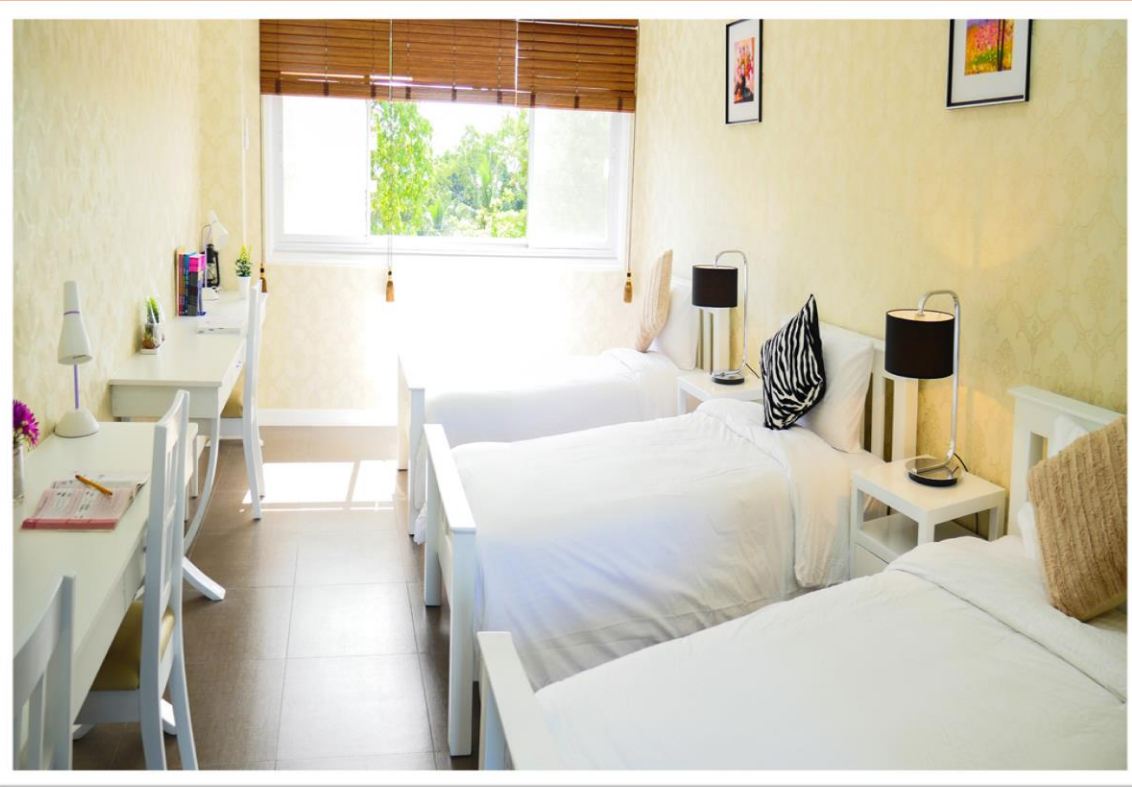

各お部屋タイプの詳細

3人部屋B【Superior Triple】

✓ シングルベッド×2

✓ コーヒーポッド・コップ

✓ サイドテーブル×2

✓ デスクランプ・ナイトランプ×2

✓ イス(中)×3

✓ カウンターテーブル×2

Superior Triple (34.2㎡)

✓ 基本セット：ハンガー・ランドリーバスケット・金庫・冷蔵庫・エアコン・ドライヤー