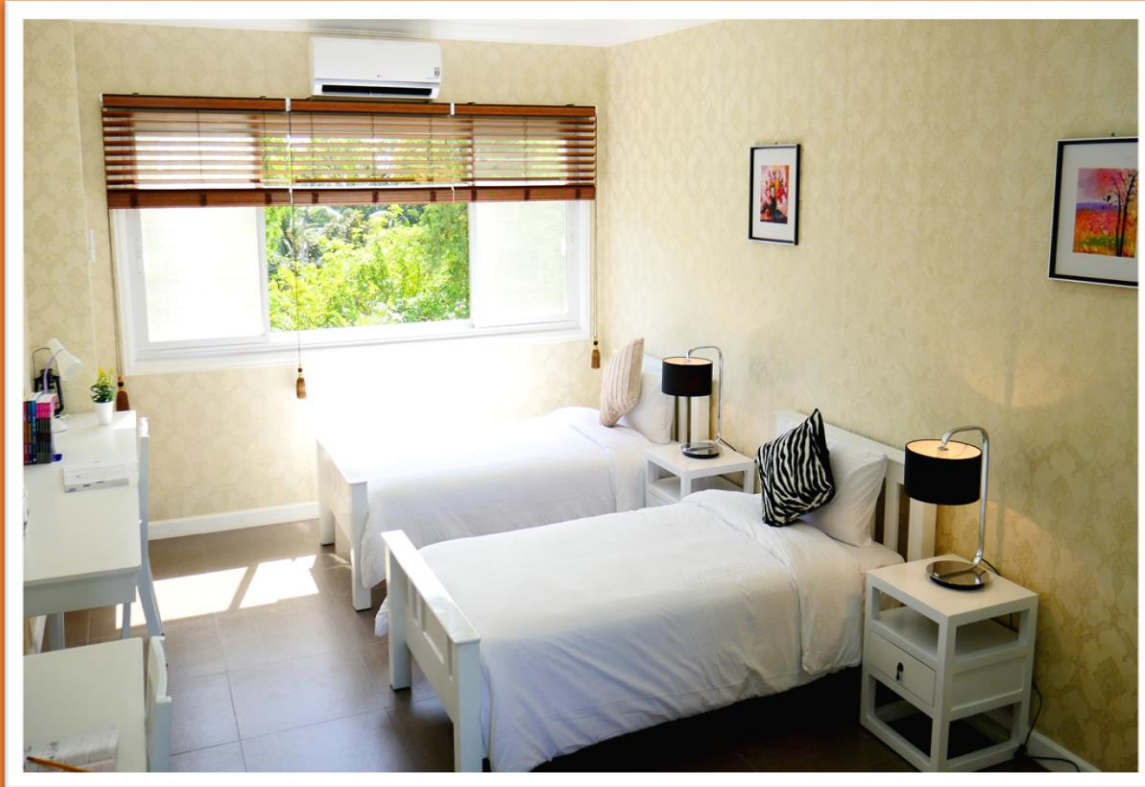

各お部屋タイプの詳細

各お部屋タイプの詳細

1人部屋A【Deluxe Single】

- ✓ クイーンサイズベッド×1
- ✓ デスクランプ・ナイトランプ×1
- ✓ コーヒーポッド・コップ
- ✓ イス(大)×2

- ✓ テーブル(小)×1
- ✓ イス(小)×1
- ✓ サイドテーブル×1
- ✓ カウンターテーブル

Deluxe Single (29.6㎡)

✓ 基本セット：ハンガー・ランドリーバスケット・金庫・冷蔵庫・エアコン

1人部屋B【Superior Single】

- ✓ クイーンサイズベッド×1
- ✓ デスクランプ・ナイトランプ×1
- ✓ コーヒーポット・コップ
- ✓ イス(大)×2

- ✓ テーブル(小)×1
- ✓ イス(小)×2
- ✓ サイドテーブル×2
- ✓ カウンターテーブル×2

Superior Single (34.2㎡)

- ✓ 基本セット：ハンガー・ランドリーバスケット・金庫・冷蔵庫・エアコン・ドライヤー

各お部屋タイプの詳細

2人部屋B – Aタイプ【Superior Double – Type A】

- ✓ クイーンサイズベッド×2
- ✓ デスクランプ・ナイトランプ×2
- ✓ コーヒーポット・コップ
- ✓ イス(大)×2

- ✓ テーブル(小)×1
- ✓ イス(中)×2
- ✓ サイドテーブル×2
- ✓ カウンターテーブル×2

Superior Double A (34.2㎡)

✓ 基本セット：ハンガー・ランドリーバスケット・金庫・冷蔵庫・エアコン・ドライヤー

各お部屋タイプの詳細

2人部屋B – Bタイプ【Superior Double – Type B】

✓ シングルベッド×2

✓ コーヒーポッド・コップ

✓ サイドテーブル×2

✓ デスクランプ・ナイトランプ×2

✓ カウンターテーブル×2

Superior Double B (34.2㎡)