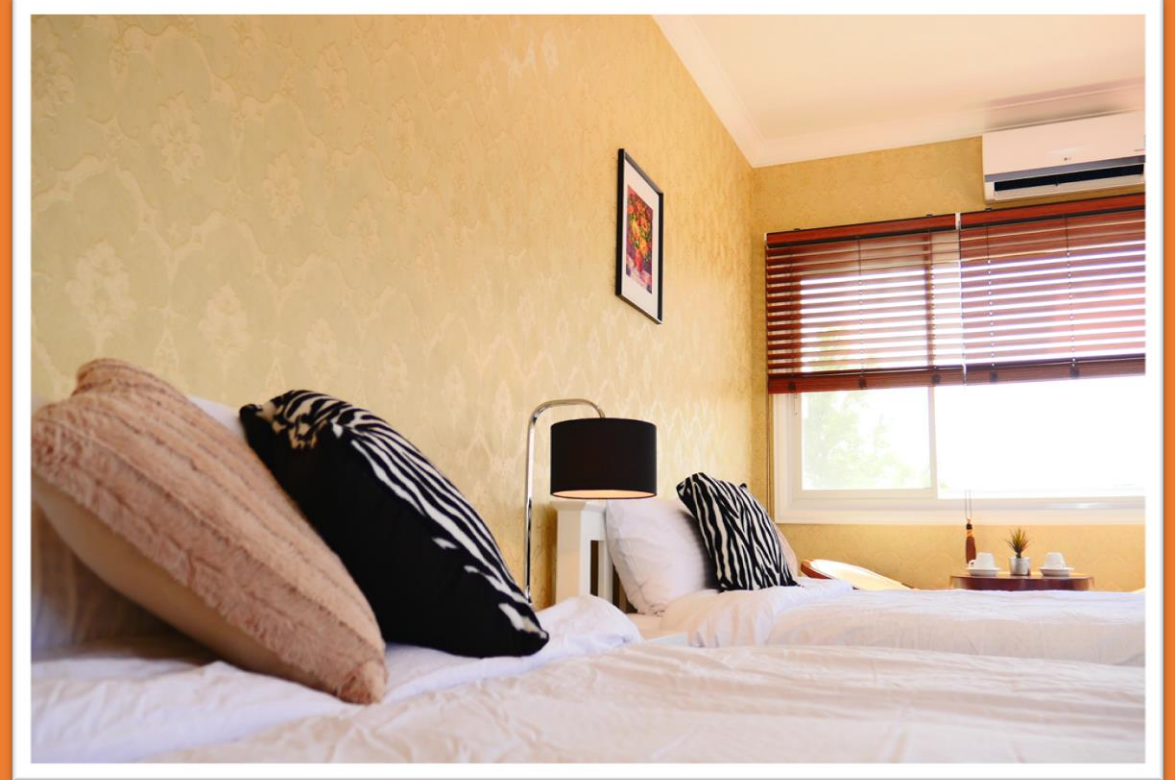

各お部屋タイプの詳細

各お部屋タイプの詳細

1人部屋A【Deluxe Single】

- ✓ クイーンサイズベッド×1
- ✓ デスクランプ・ナイトランプ×1
- ✓ コーヒーポッド・コップ
- ✓ イス(大)×2

- ✓ テーブル(小)×1
- ✓ イス(小)×1
- ✓ サイドテーブル×1
- ✓ カウンターテーブル

Deluxe Single (29.6㎡)

✓ 基本セット：ハンガー・ランドリーバスケット・金庫・冷蔵庫・エアコン

1人部屋B【Superior Single】

- ✓ クイーンサイズベッド×1
- ✓ デスクランプ・ナイトランプ×1
- ✓ コーヒーポット・コップ
- ✓ イス(大)×2

- ✓ テーブル(小)×1
- ✓ イス(小)×2
- ✓ サイドテーブル×2
- ✓ カウンターテーブル×2

Superior Single (34.2㎡)

- ✓ 基本セット：ハンガー・ランドリーバスケット・金庫・冷蔵庫・エアコン・ドライヤー

各お部屋タイプの詳細

2人部屋B – Aタイプ【Superior Double – Type A】

- ✓ クイーンサイズベッド×2
- ✓ デスクランプ・ナイトランプ×2
- ✓ コーヒーポット・コップ
- ✓ イス(大)×2

- ✓ テーブル(小)×1
- ✓ イス(中)×2
- ✓ サイドテーブル×2
- ✓ カウンターテーブル×2

Superior Double A (34.2㎡)

✓ 基本セット：ハンガー・ランドリーバスケット・金庫・冷蔵庫・エアコン・ドライヤー

各お部屋タイプの詳細

2人部屋B – Bタイプ【Superior Double – Type B】

✓ シングルベッド×2

✓ コーヒーポッド・コップ

✓ サイドテーブル×2

✓ デスクランプ・ナイトランプ×2

✓ カウンターテーブル×2

Superior Double B (34.2㎡)