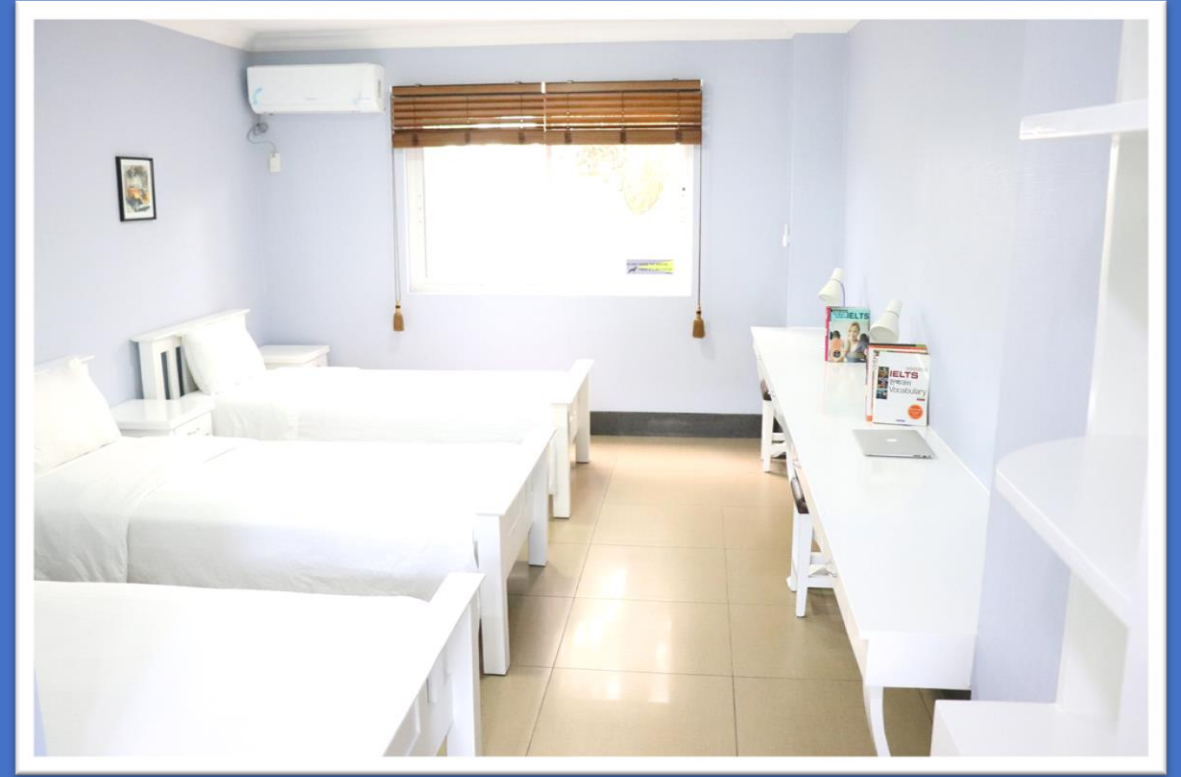

✓ サイドテーブル×3

✓ イス(小)×3

Deluxe Triple (29.6㎡)

✓ 基本セット：ハンガー・ランドリーバスケット・金庫・冷蔵庫・エアコン