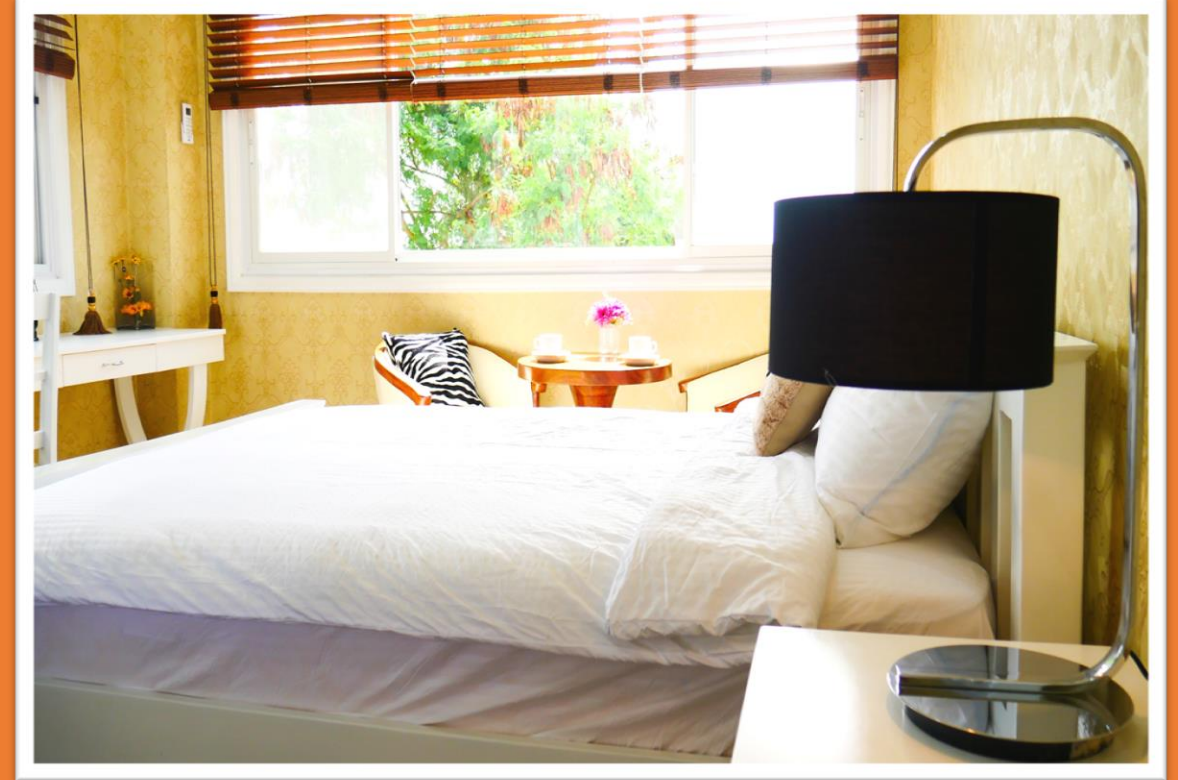

各お部屋タイプの詳細

各お部屋タイプの詳細

1人部屋A【Deluxe Single】

- ✓ クイーンサイズベッド×1
- ✓ デスクランプ・ナイトランプ×1
- ✓ コーヒーポッド・コップ
- ✓ イス(大)×2

- ✓ テーブル(小)×1
- ✓ イス(小)×1
- ✓ サイドテーブル×1
- ✓ カウンターテーブル

Deluxe Single (29.6㎡)

✓ 基本セット：ハンガー・ランドリーバスケット・金庫・冷蔵庫・エアコン

1人部屋B【Superior Single】

- ✓ クイーンサイズベッド×1
- ✓ デスクランプ・ナイトランプ×1
- ✓ コーヒーポット・コップ
- ✓ イス(大)×2

- ✓ テーブル(小)×1
- ✓ イス(小)×2
- ✓ サイドテーブル×2
- ✓ カウンターテーブル×2

Superior Single (34.2㎡)

- ✓ 基本セット：ハンガー・ランドリーバスケット・金庫・冷蔵庫・エアコン・ドライヤー

各お部屋タイプの詳細

2人部屋B – Aタイプ【Superior Double – Type A】

- ✓ クイーンサイズベッド×2
- ✓ デスクランプ・ナイトランプ×2
- ✓ コーヒーポット・コップ
- ✓ イス(大)×2

- ✓ テーブル(小)×1
- ✓ イス(中)×2
- ✓ サイドテーブル×2
- ✓ カウンターテーブル×2

Superior Double A (34.2㎡)

✓ 基本セット：ハンガー・ランドリーバスケット・金庫・冷蔵庫・エアコン・ドライヤー

各お部屋タイプの詳細

2人部屋B – Bタイプ【Superior Double – Type B】

✓ シングルベッド×2

✓ コーヒーポッド・コップ

✓ サイドテーブル×2

✓ デスクランプ・ナイトランプ×2

✓ カウンターテーブル×2

Superior Double B (34.2㎡)