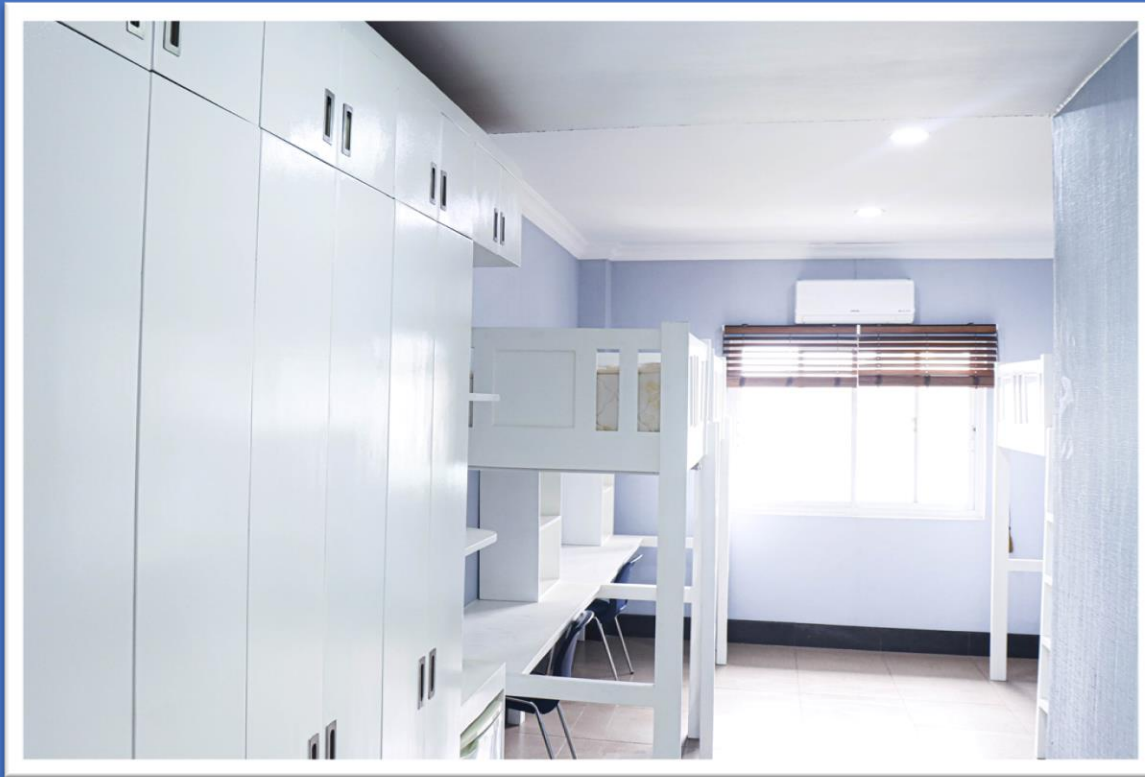

各お部屋タイプの詳細

4人部屋A【Deluxe Quad】

✓ 2段式ベッド×4

✓ ブックシェルフ×4

✓ イス(小)×4

Deluxe Quad (31.6㎡)

✓ 基本セット：ハンガー・ランドリーバスケット・金庫・冷蔵庫・エアコン