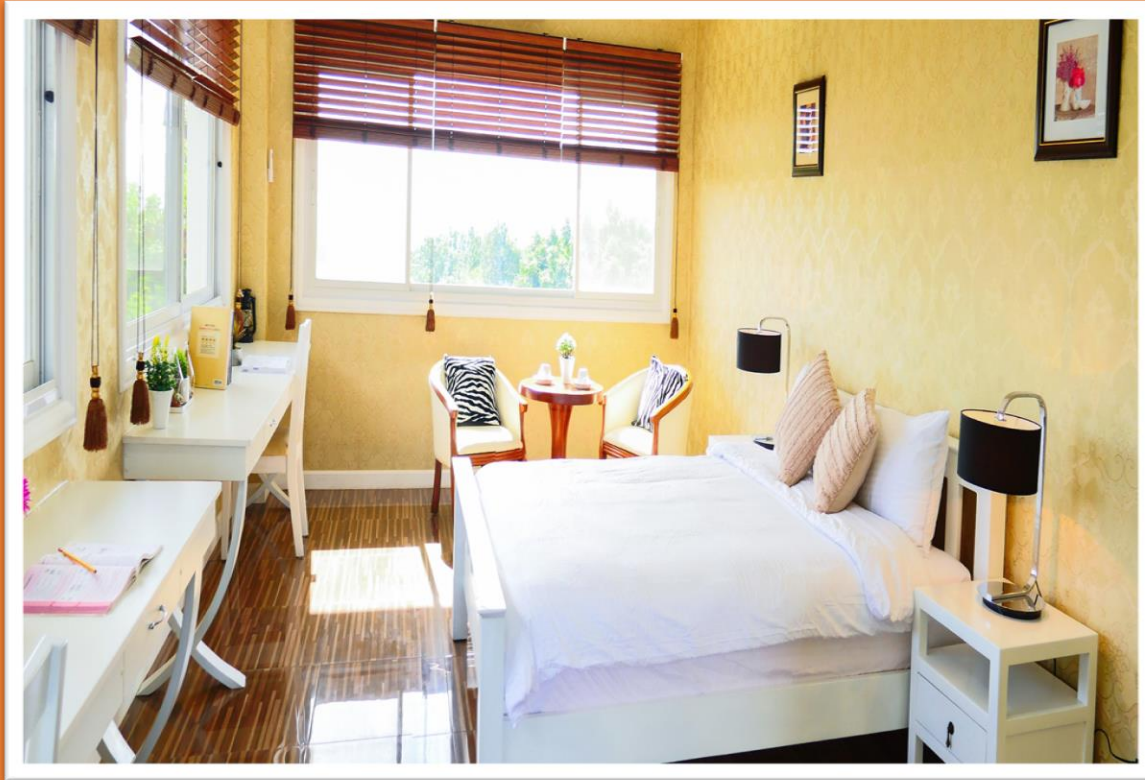

各お部屋タイプの詳細

各お部屋タイプの詳細

1人部屋A【Deluxe Single】

- ✓ クイーンサイズベッド×1
- ✓ デスクランプ・ナイトランプ×1
- ✓ コーヒーポッド・コップ
- ✓ イス(大)×2

- ✓ テーブル(小)×1
- ✓ イス(小)×1
- ✓ サイドテーブル×1
- ✓ カウンターテーブル

Deluxe Single (29.6㎡)

✓ 基本セット：ハンガー・ランドリーバスケット・金庫・冷蔵庫・エアコン

1人部屋B【Superior Single】

- ✓ クイーンサイズベッド×1
- ✓ デスクランプ・ナイトランプ×1
- ✓ コーヒーポット・コップ
- ✓ イス(大)×2

- ✓ テーブル(小)×1
- ✓ イス(小)×2
- ✓ サイドテーブル×2
- ✓ カウンターテーブル×2

Superior Single (34.2㎡)

- ✓ 基本セット：ハンガー・ランドリーバスケット・金庫・冷蔵庫・エアコン・ドライヤー

各お部屋タイプの詳細

2人部屋B – Aタイプ【Superior Double – Type A】

- ✓ クイーンサイズベッド×2
- ✓ デスクランプ・ナイトランプ×2
- ✓ コーヒーポット・コップ
- ✓ イス(大)×2

- ✓ テーブル(小)×1
- ✓ イス(中)×2
- ✓ サイドテーブル×2
- ✓ カウンターテーブル×2

Superior Double A (34.2㎡)

✓ 基本セット：ハンガー・ランドリーバスケット・金庫・冷蔵庫・エアコン・ドライヤー

各お部屋タイプの詳細

2人部屋B – Bタイプ【Superior Double – Type B】

✓ シングルベッド×2

✓ コーヒーポッド・コップ

✓ サイドテーブル×2

✓ デスクランプ・ナイトランプ×2

✓ カウンターテーブル×2

Superior Double B (34.2㎡)