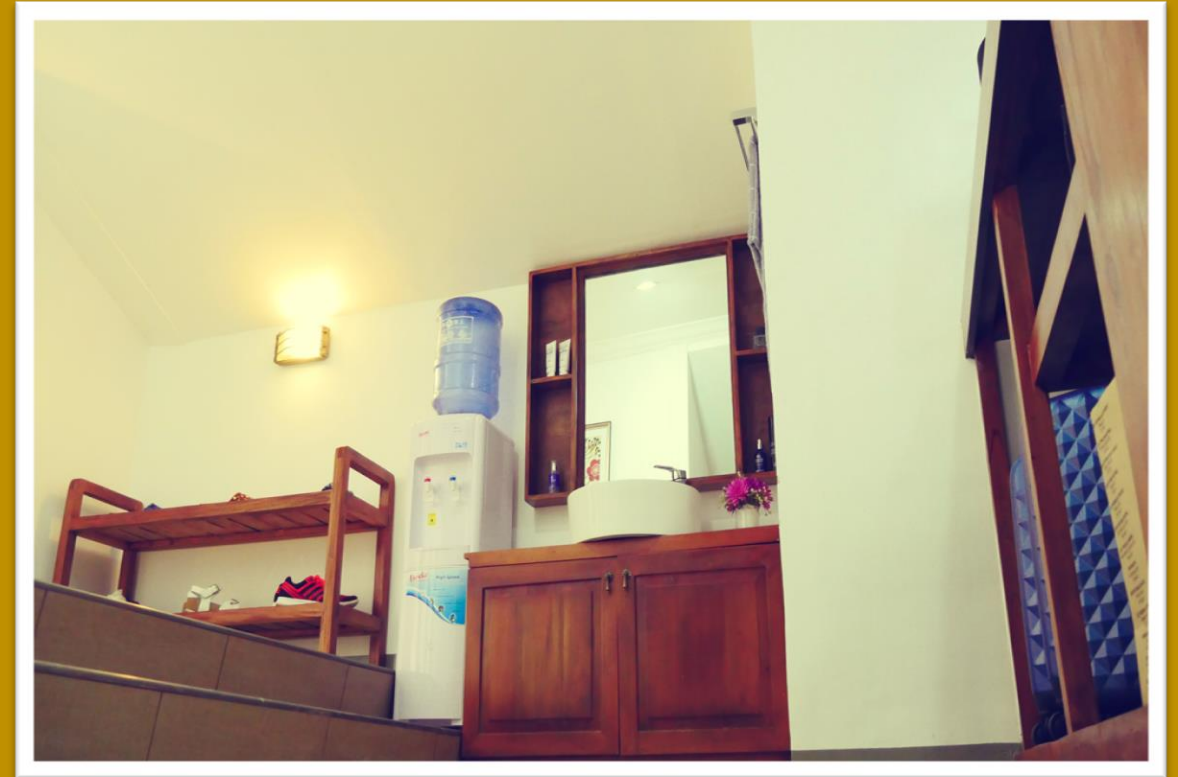

1人部屋B【Superior Single】

- ✓ クイーンサイズベッド×1
- ✓ デスクランプ・ナイトランプ×1
- ✓ コーヒーポット・コップ
- ✓ イス(大)×2

- ✓ テーブル(小)×1
- ✓ イス(小)×2
- ✓ サイドテーブル×2
- ✓ カウンターテーブル×2

Superior Single (34.2㎡)

- ✓ 基本セット：ハンガー・ランドリーバスケット・金庫・冷蔵庫・エアコン・ドライヤー

各お部屋タイプの詳細

6人部屋B【Superior Hexa】 ※女性専用のお部屋でございます

- ✓ ソファ×1
- ✓ 冷蔵庫×4
- ✓ イス(中)×8
- ✓ コーヒーポット・コップ

- ✓ テーブル×2
- ✓ 電子レンジ×1
- ✓ ヨガマット×4
- ✓ 下駄箱

Superior Hexa (171㎡)

✓ 基本セット：ハンガー・ランドリーバスケット・金庫・冷蔵庫・エアコン・ドライヤー

各お部屋タイプの詳細

スイートルーム【Suite Room】 ※生徒様用ではございません

✓ キングサイズベッド×1

✓ ソファ(大)×1

✓ ソファ(小)×1

✓ テーブル×1

Suite Room (101㎡)

✓ 基本セット：ハンガー・ランドリーバスケット・金庫・冷蔵庫・エアコン・ドライヤー

各お部屋タイプの詳細

スイートルーム【Suite Room】 ※生徒様用ではございません

✓ テレビ×1

✓ イス(中)×2

✓ テーブル×3

✓ クイーンサイズベッド

✓ コーヒーカップ×2

Suite Room (101㎡)

✓ 基本セット：ハンガー・ランドリーバスケット・金庫・冷蔵庫・エアコン・ドライヤー