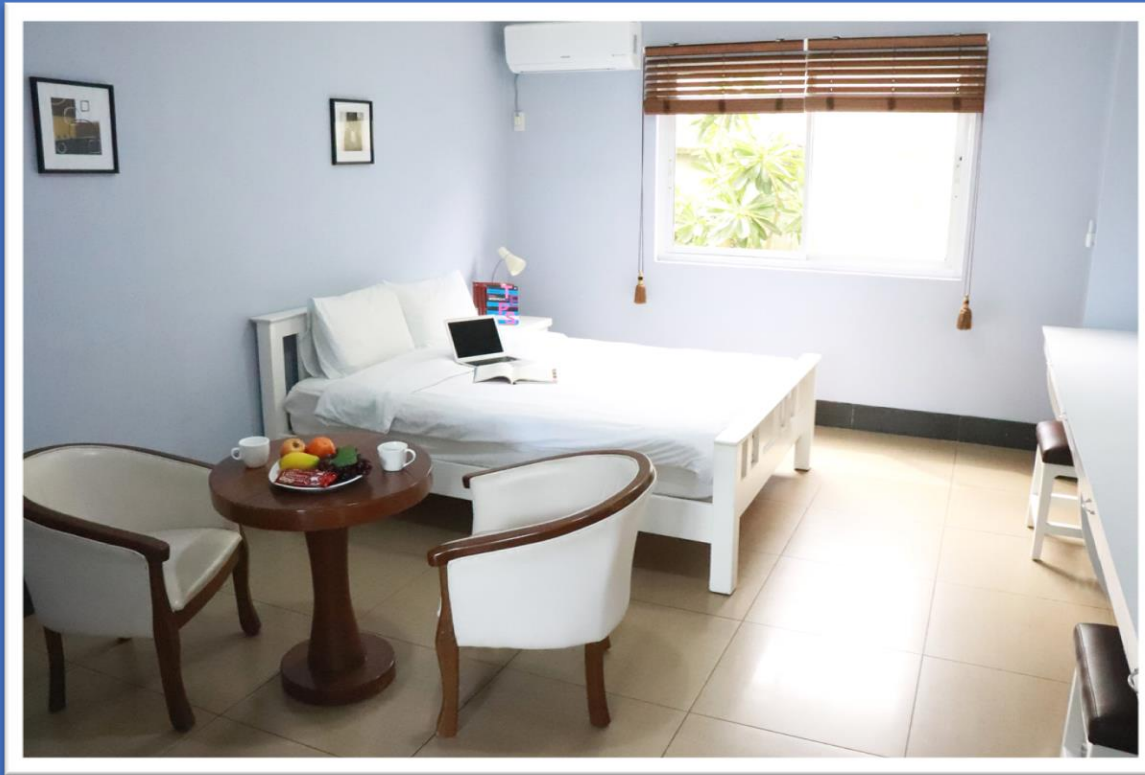

各お部屋タイプの詳細

各お部屋タイプの詳細

1人部屋A【Deluxe Single】

- ✓ クイーンサイズベッド×1
- ✓ デスクランプ・ナイトランプ×1
- ✓ コーヒーポッド・コップ
- ✓ イス(大)×2

- ✓ テーブル(小)×1
- ✓ イス(小)×1
- ✓ サイドテーブル×1
- ✓ カウンターテーブル

Deluxe Single (29.6㎡)

✓ 基本セット：ハンガー・ランドリーバスケット・金庫・冷蔵庫・エアコン

各お部屋タイプの詳細

2人部屋A【Deluxe Double】

✓ シングルベッド×2

✓ カウンターテーブル

✓ サイドテーブル×2

✓ イス(小)×2

Deluxe Double (29.6㎡)

✓ 基本セット：ハンガー・ランドリーバスケット・金庫・冷蔵庫・エアコン

1人部屋B【Superior Single】

- ✓ クイーンサイズベッド×1
- ✓ デスクランプ・ナイトランプ×1
- ✓ コーヒーポット・コップ
- ✓ イス(大)×2

- ✓ テーブル(小)×1
- ✓ イス(小)×2
- ✓ サイドテーブル×2
- ✓ カウンターテーブル×2

Superior Single (34.2㎡)

- ✓ 基本セット：ハンガー・ランドリーバスケット・金庫・冷蔵庫・エアコン・ドライヤー

各お部屋タイプの詳細

2人部屋B – Aタイプ【Superior Double – Type A】

- ✓ クイーンサイズベッド×2
- ✓ デスクランプ・ナイトランプ×2
- ✓ コーヒーポット・コップ
- ✓ イス(大)×2

- ✓ テーブル(小)×1
- ✓ イス(中)×2
- ✓ サイドテーブル×2
- ✓ カウンターテーブル×2

Superior Double A (34.2㎡)

✓ 基本セット：ハンガー・ランドリーバスケット・金庫・冷蔵庫・エアコン・ドライヤー