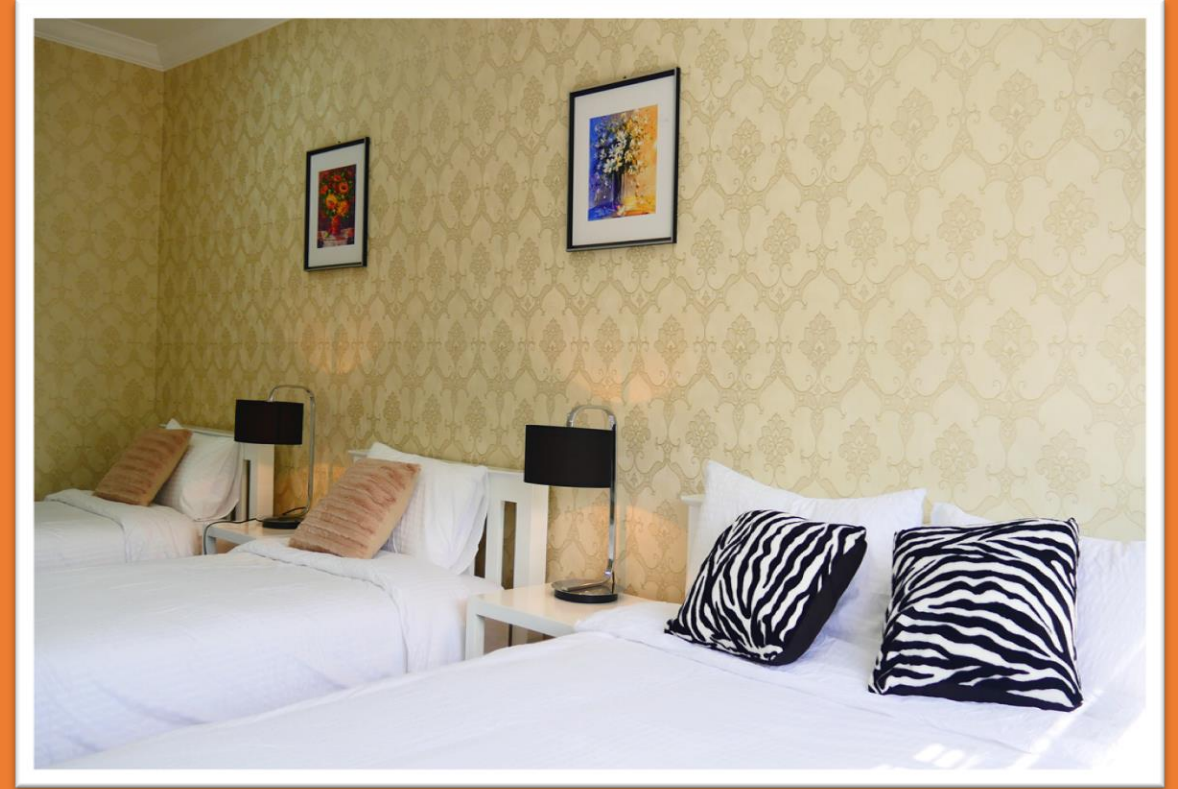

各お部屋タイプの詳細

4人部屋B【Superior Quad】 ※ご家族様専用のお部屋でございます

✓ クイーンベッド×1

✓ シングルベッド×2

✓ サイドテーブル×2

✓ コーヒーポット・コップ

✓ デスクランプ・ナイトランプ×2

✓ イス(中)×4

✓ カウンターテーブル×2

Superior Quad (34.2㎡)

✓ 基本セット：ハンガー・ランドリーバスケット・金庫・冷蔵庫・エアコン・ドライヤー