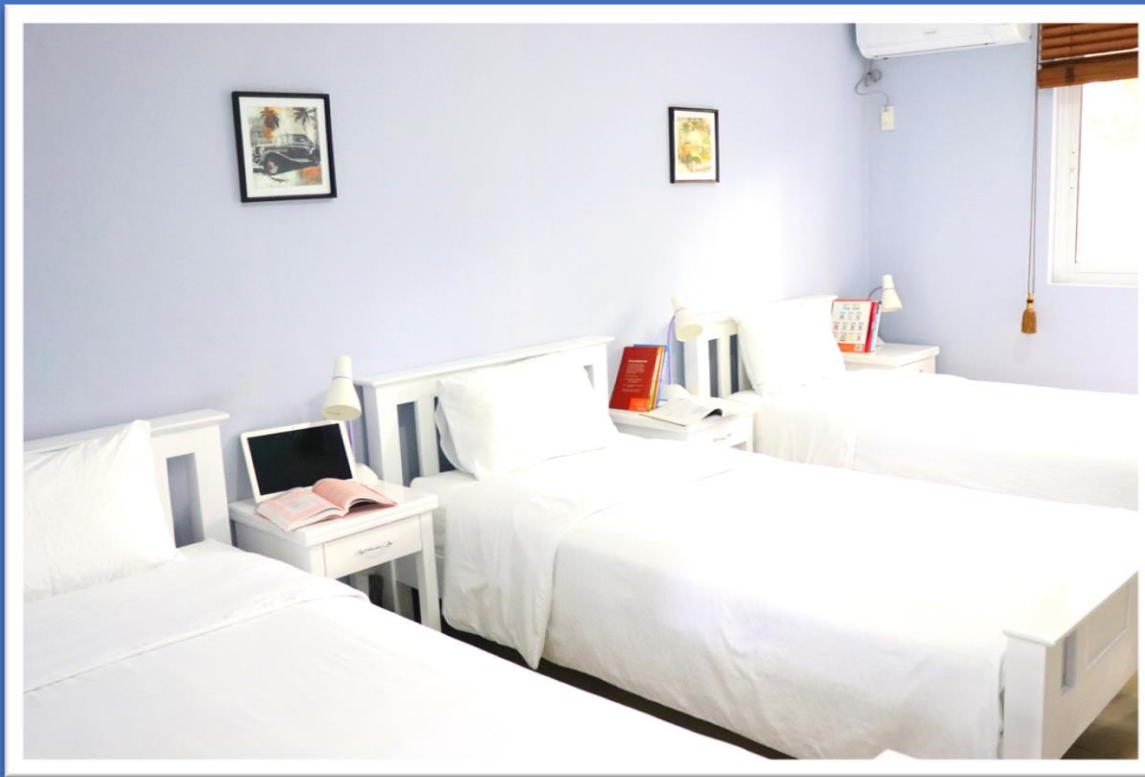

各お部屋タイプの詳細

3人部屋A【Deluxe Triple】

✓ シングルベッド×3

✓ カウンターテーブル